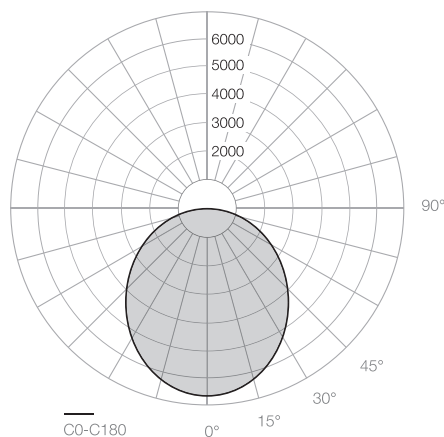

E-Driver Integriert/*integra.*
EDD-DALI Driver Integriert/*integra.*

B5151-TLPB 3005
Leistung / power: 36W

- LED Pendel
- COB CREE / 700mA-10V
- CRI > 90
- Aluminium

B578-TLPB 3003
Leistung / power: 7W

- LED Pendel
- COB CREE / 700mA-10V
- CRI > 90
- Aluminium

● schwarz / black					
Art. Nr. /item nr.	W	K	Lm	Optik	Driver
B5151-TLPB 3005	36W	3000K	1516lm	100°	E
B5151-TLPB 3005DD	36W	3000K	1516lm	100°	EDD
○ weiß / white					
Art. Nr. /item nr.	W	K	Lm	Optik	Driver
B5151-TLPB 3003	36W	3000K	1516lm	100°	E
B5151-TLPB 3003DD	36W	3000K	1516lm	100°	EDD

2700K auf Anfrage / on inquiry

● schwarz / black					
Art. Nr. /item nr.	W	K	Lm	Optik	Driver
B578-TLPB 3005	7W	3000K	780lm	100°	E
B578-TLPB 3005DD	7W	3000K	780lm	100°	EDD
○ weiß / white					
Art. Nr. /item nr.	W	K	Lm	Optik	Driver
B578-TLPB 3003	7W	3000K	780lm	100°	E
B578-TLPB 3003DD	7W	3000K	780lm	100°	EDD

2700K auf Anfrage / on inquiry

LIGHT DISTRIBUTION FOR 3000K