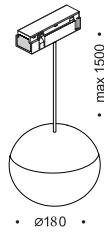

Pendel LED Kugel

E-Driver Integriert/*integra.*
EDD-DALI Driver Integriert/*integra.*

B5151-TLPB 3005
 Leistung / power: 36W

- LED Pendel
- COB CREE / 700mA-10V
- CRI > 90
- Aluminium

B578-TLPB 3003
 Leistung / power: 7W

- LED Pendel
- COB CREE / 700mA-10V
- CRI > 90
- Aluminium

● schwarz / black					
Art. Nr. /item nr.	W	K	Lm	Optik	Driver
B5151-TLPB 3005	36W	3000K	1516lm	100°	E
B5151-TLPB 3005DD	36W	3000K	1516lm	100°	EDD
○ weiß / white					
Art. Nr. /item nr.	W	K	Lm	Optik	Driver
B5151-TLPB 3003	36W	3000K	1516lm	100°	E
B5151-TLPB 3003DD	36W	3000K	1516lm	100°	EDD