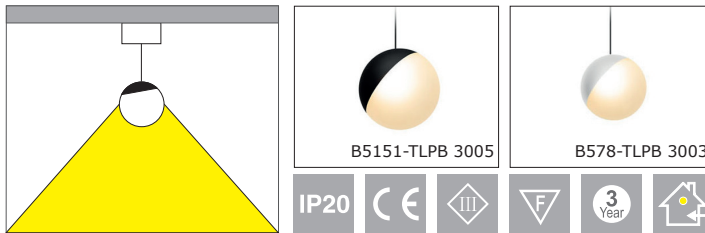

Pendel LED Kugel

E-Driver Integriert/*integra.*
EDD-DALI Driver Integriert/*integra.*

B5151-TLPB 3005
 Leistung / power: 36W

- LED Pendel
- COB CREE / 700mA-10V
- CRI > 90
- Aluminium

B578-TLPB 3003
 Leistung / power: 7W

- LED Pendel
- COB CREE / 700mA-10V
- CRI > 90
- Aluminium

● schwarz / black					
Art. Nr. /item nr.	W	K	Lm	Optik	Driver
B5151-TLPB 3005	36W	3000K	1516lm	100°	E
B5151-TLPB 3005DD	36W	3000K	1516lm	100°	EDD
○ weiß / white					
Art. Nr. /item nr.	W	K	Lm	Optik	Driver
B5151-TLPB 3003	36W	3000K	1516lm	100°	E
B5151-TLPB 3003DD	36W	3000K	1516lm	100°	EDD

2700K auf Anfrage / on inquiry

● schwarz / black					
Art. Nr. /item nr.	W	K	Lm	Optik	Driver
B578-TLPB 3005	7W	3000K	780lm	100°	E
B578-TLPB 3005DD	7W	3000K	780lm	100°	EDD
○ weiß / white					
Art. Nr. /item nr.	W	K	Lm	Optik	Driver
B578-TLPB 3003	7W	3000K	780lm	100°	E
B578-TLPB 3003DD	7W	3000K	780lm	100°	EDD