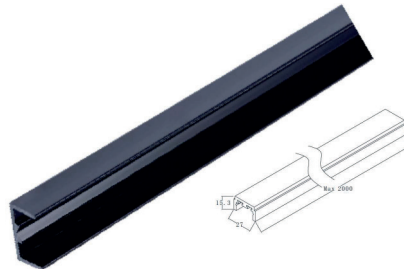

Magnet Tracks - Vitrinen

Track 24VDC

B600-M130 2005
Leistung / Power: 1W

- LED Strahler
- CREE
- Luminous flux at CRI 90
- Aluminium

B600-M330 1505
Leistung / Power: 3W

- LED Strahler
- CREE
- Luminous flux at CRI 90
- Aluminium

● schwarz / black

Art. Nr. /item nr.	W	K	Lm	Optik	Driver
B600-M130 2005	1W	3000K	120lm	20°	-

● schwarz / black

Art. Nr. /item nr.	W	K	Lm	Optik	Driver
B600-M330 1505	3W	3000K	340lm	15°	-

Magnet Track

1m B600-TSM 01 05
1,5m B600-TSM 15 05

Verbinder mit Kabel 8cm connector with cable 8cm

B600-TDCV

Einspeisung mit Kabel 150cm connector with cable 150cm

B600-TDC 150C