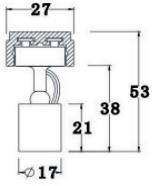

Magnet Tracks - Vitrinen

Track 24VDC

B600-M130 2005
Leistung / Power: 1W

- LED Strahler
- CREE
- Luminous flux at CRI 90
- Aluminium

B600-M330 1505
Leistung / Power: 3W

- LED Strahler
- CREE
- Luminous flux at CRI 90
- Aluminium

● schwarz / black

Art. Nr. /item nr.	W	K	Lm	Optik	Driver
B600-M130 2005	1W	3000K	120lm	20°	-

● schwarz / black

Art. Nr. /item nr.	W	K	Lm	Optik	Driver
B600-M330 1505	3W	3000K	340lm	15°	-

Magnet Track

1m B600-TSM 01 05
1,5m B600-TSM 15 05

Verbinder mit Kabel 8cm connector with cable 8cm

B600-TDCV

Einspeisung mit Kabel 150cm connector with cable 150cm

B600-TDC 150C