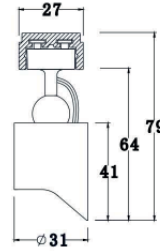

Magnet Tracks - Vitrinen

Track 24VDC

B600-M130 2005
Leistung / Power: 1W

- LED Strahler
- CREE
- Luminous flux at CRI 90
- Aluminium

B600-M330 1505
Leistung / Power: 3W

- LED Strahler
- CREE
- Luminous flux at CRI 90
- Aluminium

● schwarz / black

Art. Nr. /item nr.	W	K	Lm	Optik	Driver
B600-M130 2005	1W	3000K	120lm	20°	-

● schwarz / black

Art. Nr. /item nr.	W	K	Lm	Optik	Driver
B600-M330 1505	3W	3000K	340lm	15°	-

Magnet Track

1m B600-TSM 01 05
1,5m B600-TSM 15 05

Verbinder mit Kabel 8cm connector with cable 8cm

B600-TDCV

Einspeisung mit Kabel 150cm connector with cable 150cm

B600-TDC 150C