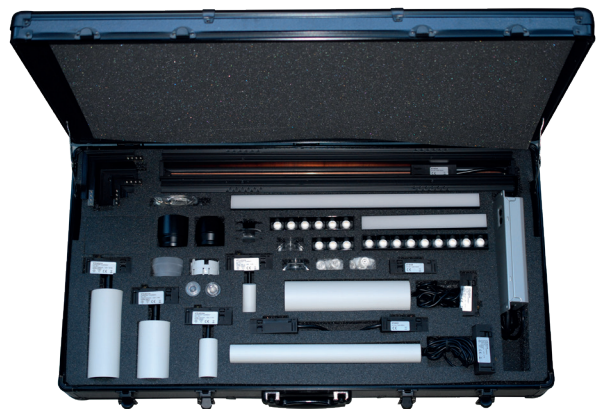

DATENBLATT / DATASHEET
MUSTER KOFFER B500-KT02
SAMPLE BOXES B500-KT02

BESCHREIBUNG / DESCRIPTION TEXT

-Musterkoffer für LED-Tracks / *sample boxes for LED Tracks*
-78x52x15cm