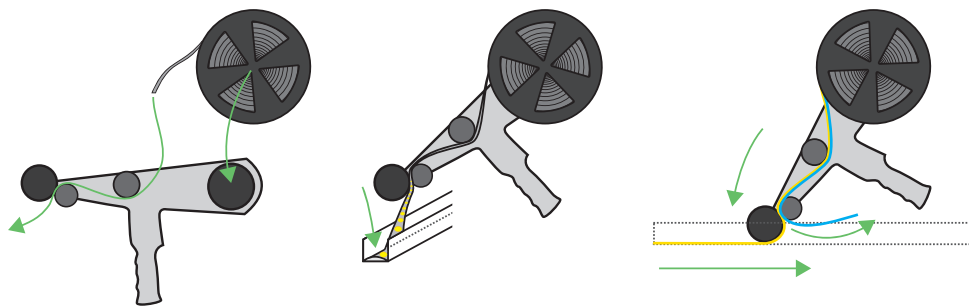

DATENBLATT / DATASHEET

BRILED Roller & Roller klein B111-50100 / Bri-4010-1015

BRILED roller & roller small B111-50100 / Bri-4010-1015

B111-50100

Bri-4010-1015

BESCHREIBUNG / DESCRIPTION TEXT

- Nie mehr mit den Fingern die LED Strip andrücken / *never press the LED strip with your fingers*
- Nie mehr LED Strip auf den Boden / *no more LED strip on the floor*
- Geeignet für alle Brillux Profile / *suitable for all Brillux profiles*
- Beim Kauf von 300 Laufmeter Brillux LED Bänder Kostenlos erhältlich / *buy 300 lbs of Brillux LED tapes for free*