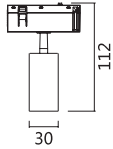

## LED Strahler

E-Driver Integriert/integra.  
 EDD-DALI Driver Integriert/integra.

B565-TLS 27 30..  
 Leistung / power: 8W

- LED Strahler
- COB CREE
- CRI > 90
- Aluminium

● schwarz / black					
Art. Nr. /item nr.	W	K	Lm	Optik	Driver
*B565-TLS 27 3005	8W	2700K	657lm	30°	E
B565-TLS 30 3005	8W	3000K	657lm	30°	E
*B565-TLS 27 3005DD	8W	2700K	657lm	30°	ED
B565-TLS 30 3005DD	8W	3000K	657lm	30°	ED
○ weiß / white					
Art. Nr. /item nr.	W	K	Lm	Optik	Driver
*B565-TLS 27 3003	8W	2700K	657lm	30°	E
B565-TLS 30 3003	8W	3000K	657lm	30°	E
*B565-TLS 27 3003DD	8W	2700K	657lm	30°	ED
B565-TLS 30 3003DD	8W	3000K	657lm	30°	ED