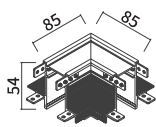

B500-TR 01 05 (1m)*
B500-TR 02 05 (2m)
B500-TR 03 05 (3m)

B500-TS 01 05 (1m)*
B500-TS 02 05 (2m)
B500-TS 03 05 (3m)

○ weiss / white

B500-TR 01 03 (1m)*
B500-TR 02 03 (2m)*
B500-TR 03 03 (3m)

B500-TS 01 03 (1m)*
B500-TS 02 03 (2m)*
B500-TS 03 03 (3m)

Längen 1m / 2m / 3m
length 1m / 2m / 3m

Zubehör / accessories

DC48V 450W (Max) E- Verbinder C- connector

Eck Verbinder L in / connector L in

Eck Verbinder L out / connector L out

Einbau / recessed

Aufbau / surface

Einbau / recessed

Aufbau / surface

● schwarz / black

Eck Verbinder L / connector L
B500-TRL 05 B500-TSL 05

Eck Verbinder L in / connector L in
B500-TRLI 05 B500-TSLI 05

Eck Verbinder L out / connector L out
B500-TRLO 05 B500-TSLO 05