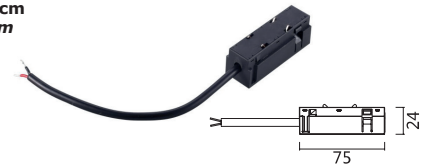

Längen 1m / 2m / 3m
length 1m / 2m / 3m

Zubehör / accessories

DC48V 450W (Max) E- Verbinder C- connector

Eck Verbinder L in / connector L in

Eck Verbinder L out / connector L out

Einbau / recessed

Aufbau / surface

Einbau / recessed

Aufbau / surface

● schwarz / black

Eck Verbinder L / connector L
B500-TRL 05 B500-TSL 05

Eck Verbinder L in / connector L in
B500-TRLI 05 B500-TSLI 05

Eck Verbinder L out / connector L out
B500-TRLO 05 B500-TSLO 05

○ weiss / white

Eck Verbinder L / connector L
B500-TRL 03 B500-TSL 03

Eck Verbinder L in / connector L in
B500-TRLI 03 B500-TSLI 03

Eck Verbinder L out / connector L out
B500-TRLO 03 B500-TSLO 03

Einspeisung mit Kabel 60cm connector with cable 60cm

B500-TDC 60C

Einspeisung ohne Kabel connector without cable

B500-TDC 00C

Mitteinspeis mit Kabel 10cm cen. connector with cable 10cm

B500-TDCDC

Abhänge Set suspension set

B500-TSK 02

Endkappe end cap