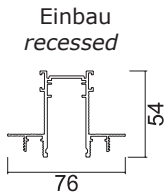

Track 1m / 2m / 3m DC48V 450W (Max)

Einbau
recessed

Aufbau
surface

Einbau
recessed

Aufbau
surface

Einbau / recessed

Aufbau / surface

● schwarz / black

B500-TR 01 05 (1m)*
B500-TR 02 05 (2m)
B500-TR 03 05 (3m)

B500-TS 01 05 (1m)*
B500-TS 02 05 (2m)
B500-TS 03 05 (3m)

○ weiss / white

B500-TR 01 03 (1m)*
B500-TR 02 03 (2m)*
B500-TR 03 03 (3m)

B500-TS 01 03 (1m)*
B500-TS 02 03 (2m)*
B500-TS 03 03 (3m)

Längen 1m / 2m / 3m
length 1m / 2m / 3m

Zubehör / accessories

DC48V 450W (Max) E- Verbinder C- connector

Eck Verbinder L in / connector L in

Eck Verbinder L out / connector L out

Einbau / recessed

Aufbau / surface

Einbau / recessed

Aufbau / surface

● schwarz / black

Eck Verbinder L / connector L
B500-TRL 05 B500-TSL 05

Eck Verbinder L in / connector L in
B500-TRLI 05 B500-TSLI 05

Eck Verbinder L out / connector L out
B500-TRLO 05 B500-TSLO 05