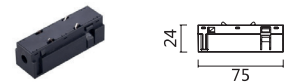

Track 1m / 2m / 3m DC48V 450W (Max)

Einbau / recessed

Aufbau / surface

● schwarz / black

B500-TR 01 05 (1m)*
B500-TR 02 05 (2m)
B500-TR 03 05 (3m)

B500-TS 01 05 (1m)*
B500-TS 02 05 (2m)
B500-TS 03 05 (3m)

○ weiss / white

B500-TR 01 03 (1m)*
B500-TR 02 03 (2m)*
B500-TR 03 03 (3m)

B500-TS 01 03 (1m)*
B500-TS 02 03 (2m)*
B500-TS 03 03 (3m)

Längen 1m / 2m / 3m
length 1m / 2m / 3m

Zubehör / accessories

DC48V 450W (Max) E- Verbinder C- connector

Einbau / recessed

Aufbau / surface

● schwarz / black

Eck Verbinder L / connector L
B500-TRL 05   B500-TSL 05

Eck Verbinder L in / connector L in
B500-TRLI 05   B500-TSLI 05

Eck Verbinder L out / connector L out
B500-TRLO 05   B500-TSLO 05

○ weiss / white

Eck Verbinder L / connector L
B500-TRL 03   B500-TSL 03

Eck Verbinder L in / connector L in
B500-TRLI 03   B500-TSLI 03

Eck Verbinder L out / connector L out
B500-TRLO 03   B500-TSLO 03

Einspeisung mit Kabel 60cm connector with cable 60cm

B500-TDC 60C

Einspeisung ohne Kabel connector without cable

B500-TDC 00C

Mitteinspeis mit Kabel 10cm cen. connector with cable 10cm

B500-TDCDC

Abhänge Set suspension set

B500-TSK 02

Endkappe end cap

B500-TEC 05 schwarz / black
B500-TEC 03 weiß / white

Track Abdeckung 3m track cover 3m

B500-TCB 03 05 schwarz / black
B500-TCB 03 03 white / white

Verbinder Track track connector

B500-TVBS

* keine Lagerware, nur auf Bestellung / not in stock, only on order

Änderung vorbehalten. Angaben ohne Gewähr / subject to change, information provided without guarantee