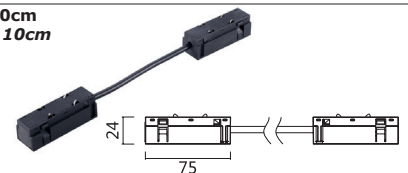

Längen 1m / 2m / 3m
length 1m / 2m / 3m

Zubehör / accessories

DC48V 450W (Max) E- Verbinder C- connector

Eck Verbinder L in / connector L in

Eck Verbinder L out / connector L out

Einbau / recessed

Aufbau / surface

Einbau / recessed

Aufbau / surface

● schwarz / black

Eck Verbinder L / connector L
B500-TRL 05 B500-TSL 05

Eck Verbinder L in / connector L in
B500-TRLI 05 B500-TSLI 05

Eck Verbinder L out / connector L out
B500-TRLO 05 B500-TSLO 05

○ weiss / white

Eck Verbinder L / connector L
B500-TRL 03 B500-TSL 03

Eck Verbinder L in / connector L in
B500-TRLI 03 B500-TSLI 03

Eck Verbinder L out / connector L out
B500-TRLO 03 B500-TSLO 03

Einspeisung mit Kabel 60cm connector with cable 60cm

B500-TDC 60C

Einspeisung ohne Kabel connector without cable

B500-TDC 00C

Mitteinspeis mit Kabel 10cm cen. connector with cable 10cm

B500-TDCDC

Abhänge Set suspension set

B500-TSK 02

Endkappe end cap