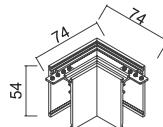

B500-TR 01 05 (1m)*
B500-TR 02 05 (2m)
B500-TR 03 05 (3m)

B500-TS 01 05 (1m)*
B500-TS 02 05 (2m)
B500-TS 03 05 (3m)

○ weiss / white

B500-TR 01 03 (1m)*
B500-TR 02 03 (2m)*
B500-TR 03 03 (3m)

B500-TS 01 03 (1m)*
B500-TS 02 03 (2m)*
B500-TS 03 03 (3m)

Längen 1m / 2m / 3m
length 1m / 2m / 3m

Zubehör / accessories

DC48V 450W (Max) E- Verbinder C- connector

Eck Verbinder L in / connector L in

Eck Verbinder L out / connector L out

Einbau / recessed

Aufbau / surface

Einbau / recessed

Aufbau / surface

● schwarz / black

Eck Verbinder L / connector L
B500-TRL 05 B500-TSL 05

Eck Verbinder L in / connector L in
B500-TRLI 05 B500-TSLI 05

Eck Verbinder L out / connector L out
B500-TRLO 05 B500-TSLO 05