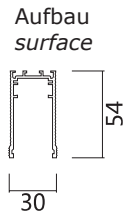

Track 1m / 2m / 3m DC48V 450W (Max)

Einbau
recessed

Aufbau
surface

Einbau
recessed

Aufbau
surface

Einbau / recessed

Aufbau / surface

● schwarz / black

B500-TR 01 05 (1m)*
B500-TR 02 05 (2m)
B500-TR 03 05 (3m)

B500-TS 01 05 (1m)*
B500-TS 02 05 (2m)
B500-TS 03 05 (3m)

○ weiss / white

B500-TR 01 03 (1m)*
B500-TR 02 03 (2m)*
B500-TR 03 03 (3m)

B500-TS 01 03 (1m)*
B500-TS 02 03 (2m)*
B500-TS 03 03 (3m)

Längen 1m / 2m / 3m
length 1m / 2m / 3m

Zubehör / accessories

DC48V 450W (Max) E- Verbinder C- connector

Eck Verbinder L in / connector L in

Eck Verbinder L out / connector L out

Einbau / recessed

Aufbau / surface

○ weiss / white

Eck Verbinder L / connector L
B500-TRL 03 B500-TSL 03

Eck Verbinder L in / connector L in
B500-TRLI 03 B500-TSLI 03

Eck Verbinder L out / connector L out
B500-TRLO 03 B500-TSLO 03

Einspeisung mit Kabel 60cm connector with cable 60cm